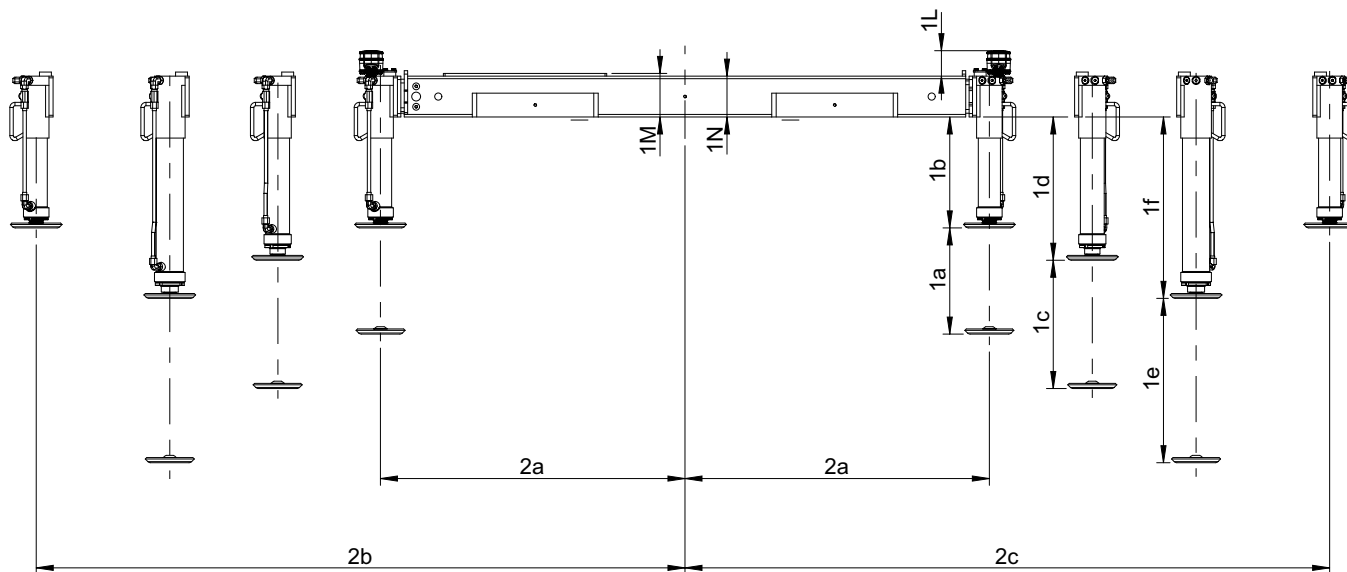

Diagramme de charge HIAB T-HIDUO 029-4

HIAB T-HIDUO 029

Base	H
Fixe	1826
Fixe avec dispositif inclinable	1886
Extension	1866
Extension avec dispositif inclinable	1926

Positions de parking de vérin d'appui inclinable

HIAB T-HIDUO 029

Vérin d'appui hydraulique

Vérin d'appui hydraulique

Autres dimensions de base

	Position de vérin d'appui fixe	Vérin d'appui inclinable
1L	75	52
1M	128	128
1N	120	120

Longueur vérin d'appui