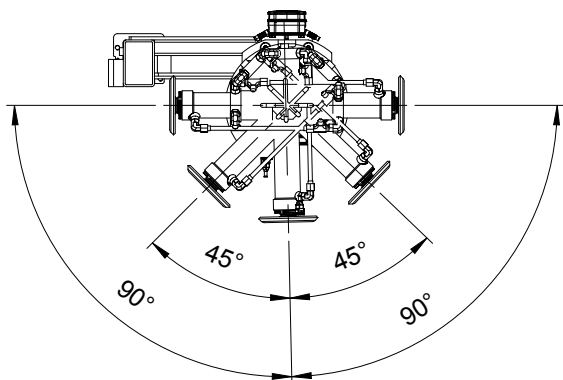

Diagramme de charge HIAB T-HIDUO 029-4

HIAB T-HIDUO 029

Base	H
Fixe	1826
Fixe avec dispositif inclinable	1886
Extension	1866
Extension avec dispositif inclinable	1926

Positions de parking de vérin d'appui inclinable

HIAB T-HIDUO 029

Vérin d'appui hydraulique

Vérin d'appui hydraulique

Autres dimensions de base

	Position de vérin d'appui fixe	Vérin d'appui inclinable
1L	75	52
1M	128	128
1N	120	120

Longueur vérin d'appui

		Vérin d'appui fixe		Vérin d'appui inclinable
Vérin d'appui hydraulique	Court	1a	312	312
		1b	326	349
	Moyen	1c	377	377
		1d	421	444
	Long	1e	483	483
		1f	533	556

Largeur de la base

		Vérin d'appui fixe	Longueur bras extensible Court (300 mm)	Longueur bras extensible Moyen (600 mm)	Longueur bras extensible Long (1100 mm)
Position de vérin d'appui fixe	2a	875	895	895	895
	2b		1195	1695	1995
	2c		1195	1695	1995
Vérin d'appui inclinable	2a	905	925	925	925
	2b		1225	1725	2025
	2c		1225	1725	2025