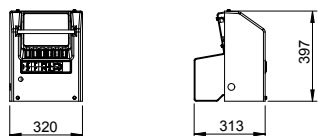

Contactez votre revendeur local afin d'obtenir de plus amples informations sur les diverses options que nous pouvons vous proposer.

HIAB T-HIDUO 029-2

Centre de gravité (sans base et vérins d'appui)

A	B	C	D	E min	E max
1030	730	680	220	1403	3403

Plaque de capacité HIAB T-HIDUO 029-2

Diagramme de charge HIAB T-HIDUO 029-2

HIAB T-HIDUO 029-3

Plaque de capacité HIAB T-HIDUO 029-3

Diagramme de charge HIAB T-HIDUO 029-3

HIAB T-HIDUO 029-4

Plaque de capacité HIAB T-HIDUO 029-4