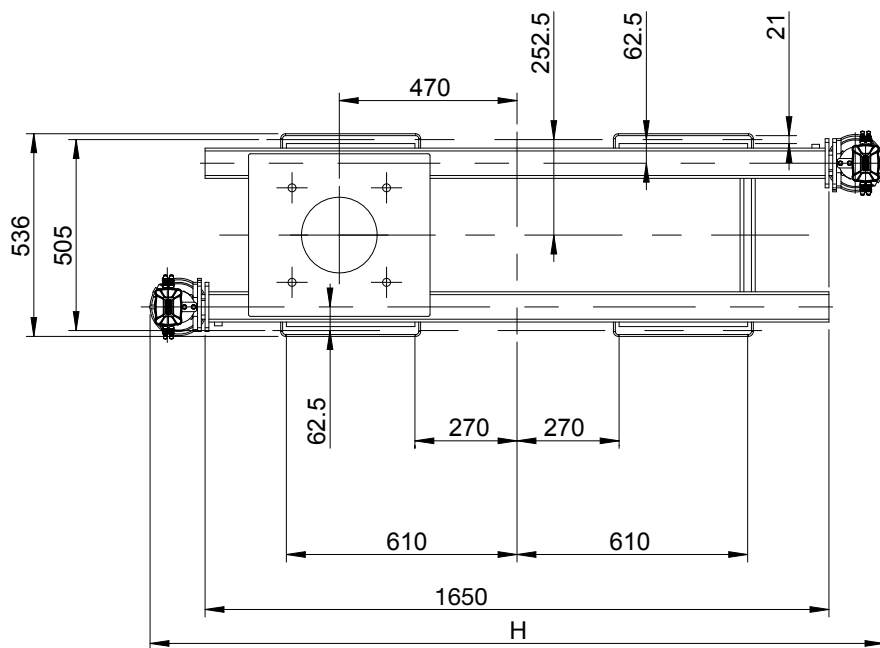

HIAB T-HIDUO 029