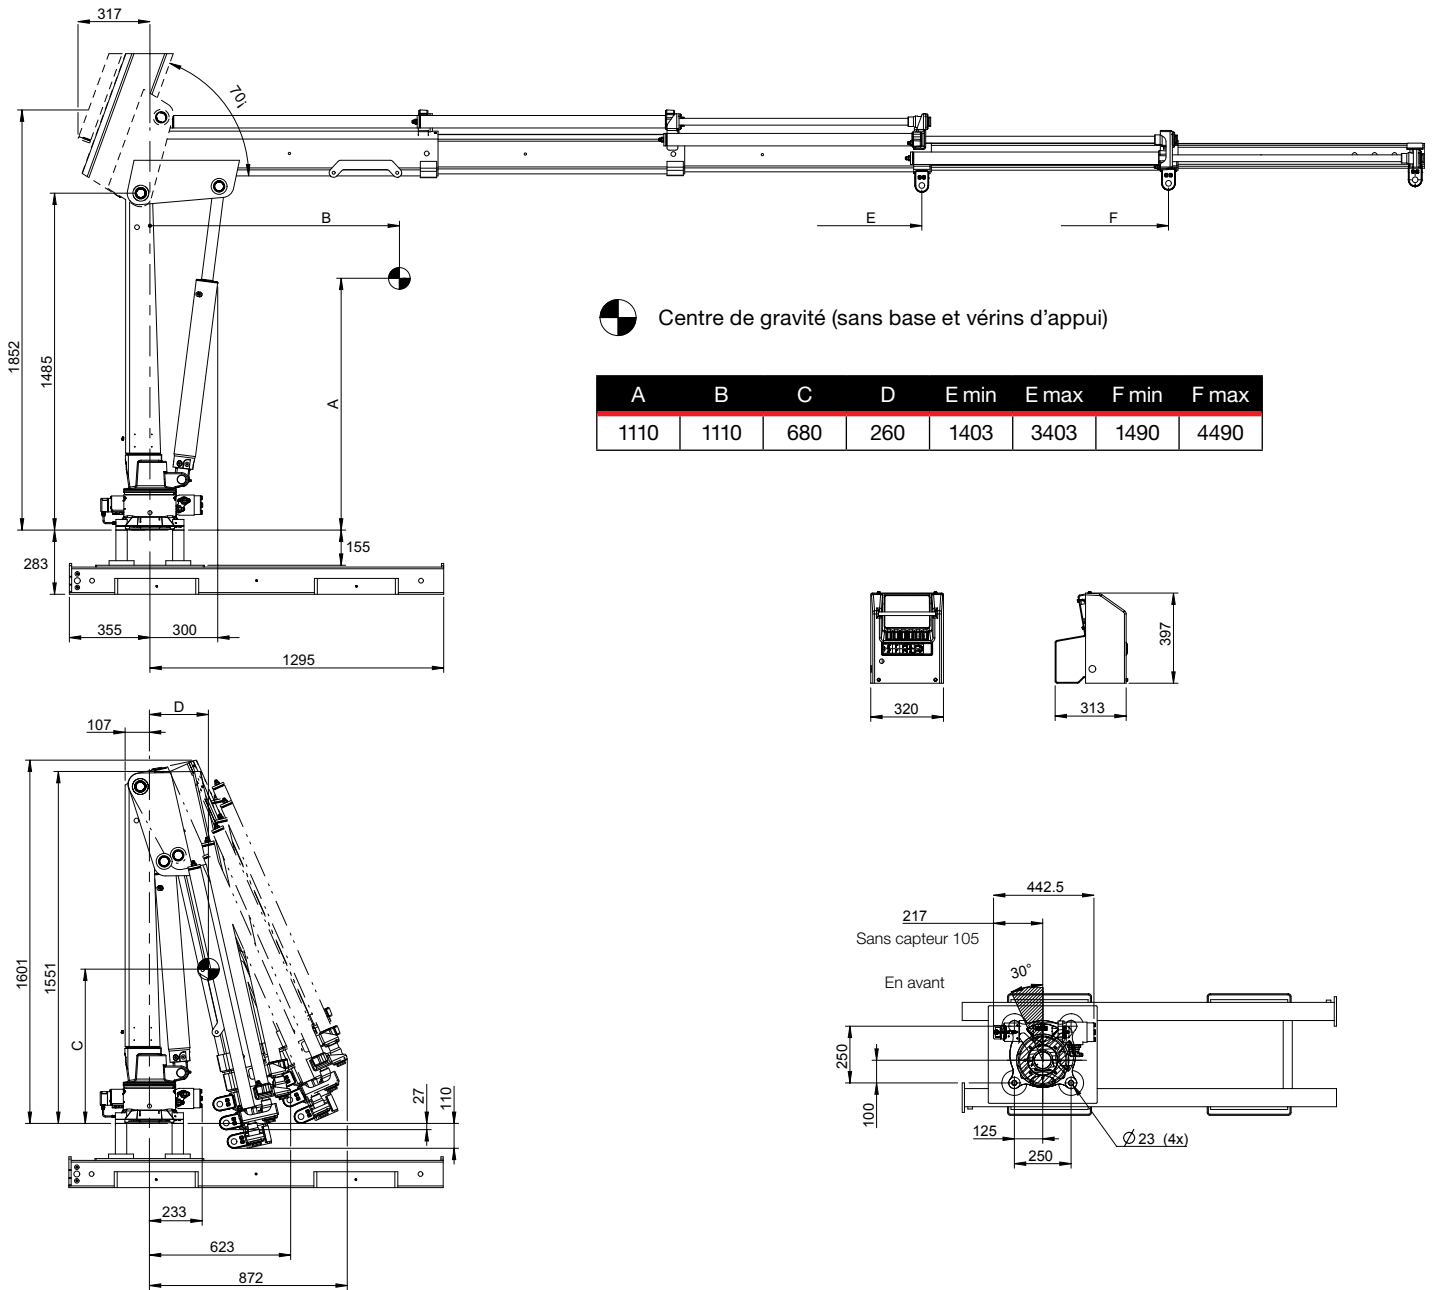

HIAB T-HIDUO 029

HIAB T-HIDUO 029 CARACTÉRISTIQUES DE BASE

Caractéristiques techniques	HIDUO CE/CEN 029-2	HIDUO CE/CEN 029-3	HIDUO CE/CEN 029-4
Capacité de levage maxi (kNm)	27.2	27.1	26.1
Capacité de levage (tm)	2.8	2.8	2.7
Portée / capacité de levage. extension hydraulique (m/kg)	1.5/1860 2.4/1140 3.4/800	1.5/1840 2.4/1120 3.4/780 4.4/600	1.6/1660 2.5/1020 3.5/720 4.5/540 5.5/440
Portée / capacité de levage. extension manuelle (m/kg)	4.4/600 5.5/450	5.5/440	
Portée. extensions hydrauliques (m)	1.9	2.9	3.9
Extensions du bras hydraulique (m)	3.4	4.4	5.5
Portée. extensions manuelles (m)	2.1	1.1	
Hauteur de levage au-dessus du niveau d'installation (m)	4.7	5.7	6.7
Hauteur de levage manuel au-dessus du niveau d'installation extension manuelle incluse (m)	6.7	6.7	
Débit d'huile conseillé (l/min)	10	10	10
Puissance requise au débit d'huile rec. (kW)	3	3	3
Pression de service maximale (MPa)	17.5	17.5	17.5
Capacité du réservoir PTO (l)	18	18	18
Angle de rotation (°)	322	322	322
Pente maximale à pleine capacité (°)	5	5	5
Couple de rotation. brut (kNm)	3	3	3
Vitesse de rotation (°/s)	14	14	14
Hauteur en position repliée (mm)	1551	1551	1551
Largeur en position repliée montage statique (mm)	798	798	798
Largeur en position repliée poutre montée sur le camion/ avec poutre de stabilisation et inclinaison (mm)	1826/1926	1826/1926	1826/1926
Espace de montage requis montage statique (mm)	300	300	300
Espace de montage requis montage sur camion (mm)	536	536	536
Poids. montage statique (kg)	275	313	351
Poids. bâti de montage plus 2 vérins d'appui hydr. courts (kg)	121	121	121

Plaque de capacité HIAB T-HIDUO 029-2

Diagramme de charge HIAB T-HIDUO 029-2

HIAB T-HIDUO 029-3

Plaque de capacité HIAB T-HIDUO 029-3

Diagramme de charge HIAB T-HIDUO 029-3

HIAB T-HIDUO 029-4

Plaque de capacité HIAB T-HIDUO 029-4