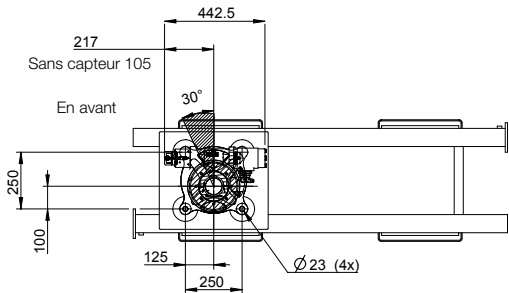

HIAB T-HIDUO 029

HIAB T-HIDUO 029 CARACTÉRISTIQUES DE BASE

Caractéristiques techniques	HIDUO CE/CEN 029-2	HIDUO CE/CEN 029-3	HIDUO CE/CEN 029-4
Capacité de levage maxi (kNm)	27.2	27.1	26.1
Capacité de levage (tm)	2.8	2.8	2.7
Portée / capacité de levage. extension hydraulique (m/kg)	1.5/1860 2.4/1140 3.4/800	1.5/1840 2.4/1120 3.4/780 4.4/600	1.6/1660 2.5/1020 3.5/720 4.5/540 5.5/440
Portée / capacité de levage. extension manuelle (m/kg)	4.4/600 5.5/450	5.5/440	
Portée. extensions hydrauliques (m)	1.9	2.9	3.9
Extensions du bras hydraulique (m)	3.4	4.4	5.5
Portée. extensions manuelles (m)	2.1	1.1	
Hauteur de levage au-dessus du niveau d'installation (m)	4.7	5.7	6.7
Hauteur de levage manuel au-dessus du niveau d'installation extension manuelle incluse (m)	6.7	6.7	
Débit d'huile conseillé (l/min)	10	10	10
Puissance requise au débit d'huile rec. (kW)	3	3	3
Pression de service maximale (MPa)	17.5	17.5	17.5
Capacité du réservoir PTO (l)	18	18	18
Angle de rotation (°)	322	322	322
Pente maximale à pleine capacité (°)	5	5	5
Couple de rotation. brut (kNm)	3	3	3
Vitesse de rotation (°/s)	14	14	14
Hauteur en position repliée (mm)	1551	1551	1551
Largeur en position repliée montage statique (mm)	798	798	798
Largeur en position repliée poutre montée sur le camion/ avec poutre de stabilisation et inclinaison (mm)	1826/1926	1826/1926	1826/1926
Espace de montage requis montage statique (mm)	300	300	300
Espace de montage requis montage sur camion (mm)	536	536	536
Poids. montage statique (kg)	275	313	351
Poids. bâti de montage plus 2 vérins d'appui hydr. courts (kg)	121	121	121

Contactez votre revendeur local afin d'obtenir de plus amples informations sur les diverses options que nous pouvons vous proposer.

HIAB T-HIDUO 029-2

Centre de gravité (sans base et vérins d'appui)

A	B	C	D	E min	E max
1030	730	680	220	1403	3403