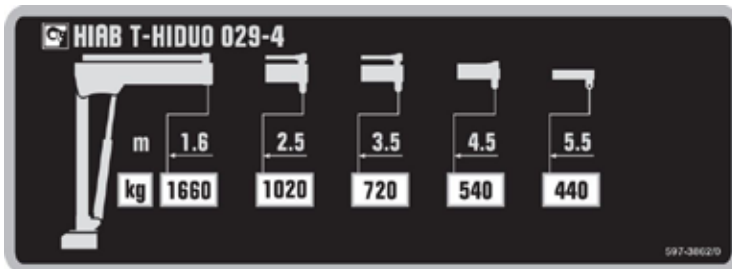

Plaque de capacité HIAB T-HIDUO 029-2

Diagramme de charge HIAB T-HIDUO 029-2

HIAB T-HIDUO 029-3

Plaque de capacité HIAB T-HIDUO 029-3

Diagramme de charge HIAB T-HIDUO 029-3

HIAB T-HIDUO 029-4

Plaque de capacité HIAB T-HIDUO 029-4

Diagramme de charge HIAB T-HIDUO 029-4

HIAB T-HIDUO 029

Base	H
Fixe	1826
Fixe avec dispositif inclinable	1886
Extension	1866
Extension avec dispositif inclinable	1926

Positions de parking de vérin d'appui inclinable