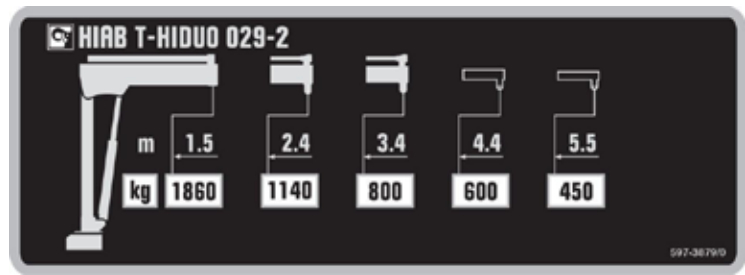

HIAB T-HIDUO 029

HIAB T-HIDUO 029 CARACTÉRISTIQUES DE BASE

Caractéristiques techniques	HIDUO CE/CEN 029-2	HIDUO CE/CEN 029-3	HIDUO CE/CEN 029-4
Capacité de levage maxi (kNm)	27.2	27.1	26.1
Capacité de levage (tm)	2.8	2.8	2.7
Portée / capacité de levage. extension hydraulique (m/kg)	1.5/1860 2.4/1140 3.4/800	1.5/1840 2.4/1120 3.4/780 4.4/600	1.6/1660 2.5/1020 3.5/720 4.5/540 5.5/440
Portée / capacité de levage. extension manuelle (m/kg)	4.4/600 5.5/450	5.5/440	
Portée. extensions hydrauliques (m)	1.9	2.9	3.9
Extensions du bras hydraulique (m)	3.4	4.4	5.5
Portée. extensions manuelles (m)	2.1	1.1	
Hauteur de levage au-dessus du niveau d'installation (m)	4.7	5.7	6.7
Hauteur de levage manuel au-dessus du niveau d'installation extension manuelle incluse (m)	6.7	6.7	
Débit d'huile conseillé (l/min)	10	10	10
Puissance requise au débit d'huile rec. (kW)	3	3	3
Pression de service maximale (MPa)	17.5	17.5	17.5
Capacité du réservoir PTO (l)	18	18	18
Angle de rotation (°)	322	322	322
Pente maximale à pleine capacité (°)	5	5	5
Couple de rotation. brut (kNm)	3	3	3
Vitesse de rotation (°/s)	14	14	14
Hauteur en position repliée (mm)	1551	1551	1551
Largeur en position repliée montage statique (mm)	798	798	798
Largeur en position repliée poutre montée sur le camion/ avec poutre de stabilisation et inclinaison (mm)	1826/1926	1826/1926	1826/1926
Espace de montage requis montage statique (mm)	300	300	300
Espace de montage requis montage sur camion (mm)	536	536	536
Poids. montage statique (kg)	275	313	351
Poids. bâti de montage plus 2 vérins d'appui hydr. courts (kg)	121	121	121

Plaque de capacité HIAB T-HIDUO 029-2

Diagramme de charge HIAB T-HIDUO 029-2

HIAB T-HIDUO 029-3

Plaque de capacité HIAB T-HIDUO 029-3

Diagramme de charge HIAB T-HIDUO 029-3

HIAB T-HIDUO 029-4

Plaque de capacité HIAB T-HIDUO 029-4