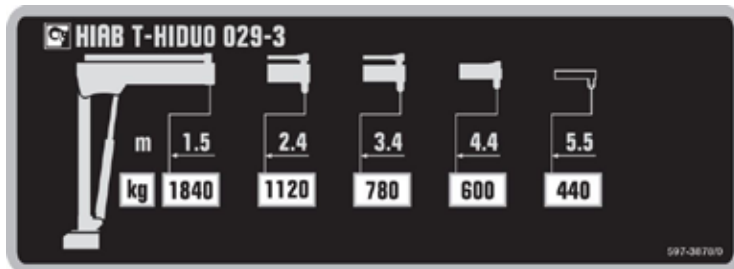

Plaque de capacité HIAB T-HIDUO 029-2

Diagramme de charge HIAB T-HIDUO 029-2

HIAB T-HIDUO 029-3

Plaque de capacité HIAB T-HIDUO 029-3

Diagramme de charge HIAB T-HIDUO 029-3

HIAB T-HIDUO 029-4

Plaque de capacité HIAB T-HIDUO 029-4

Diagramme de charge HIAB T-HIDUO 029-4

HIAB T-HIDUO 029

Base	H
Fixe	1826
Fixe avec dispositif inclinable	1886
Extension	1866
Extension avec dispositif inclinable	1926

Positions de parking de vérin d'appui inclinable