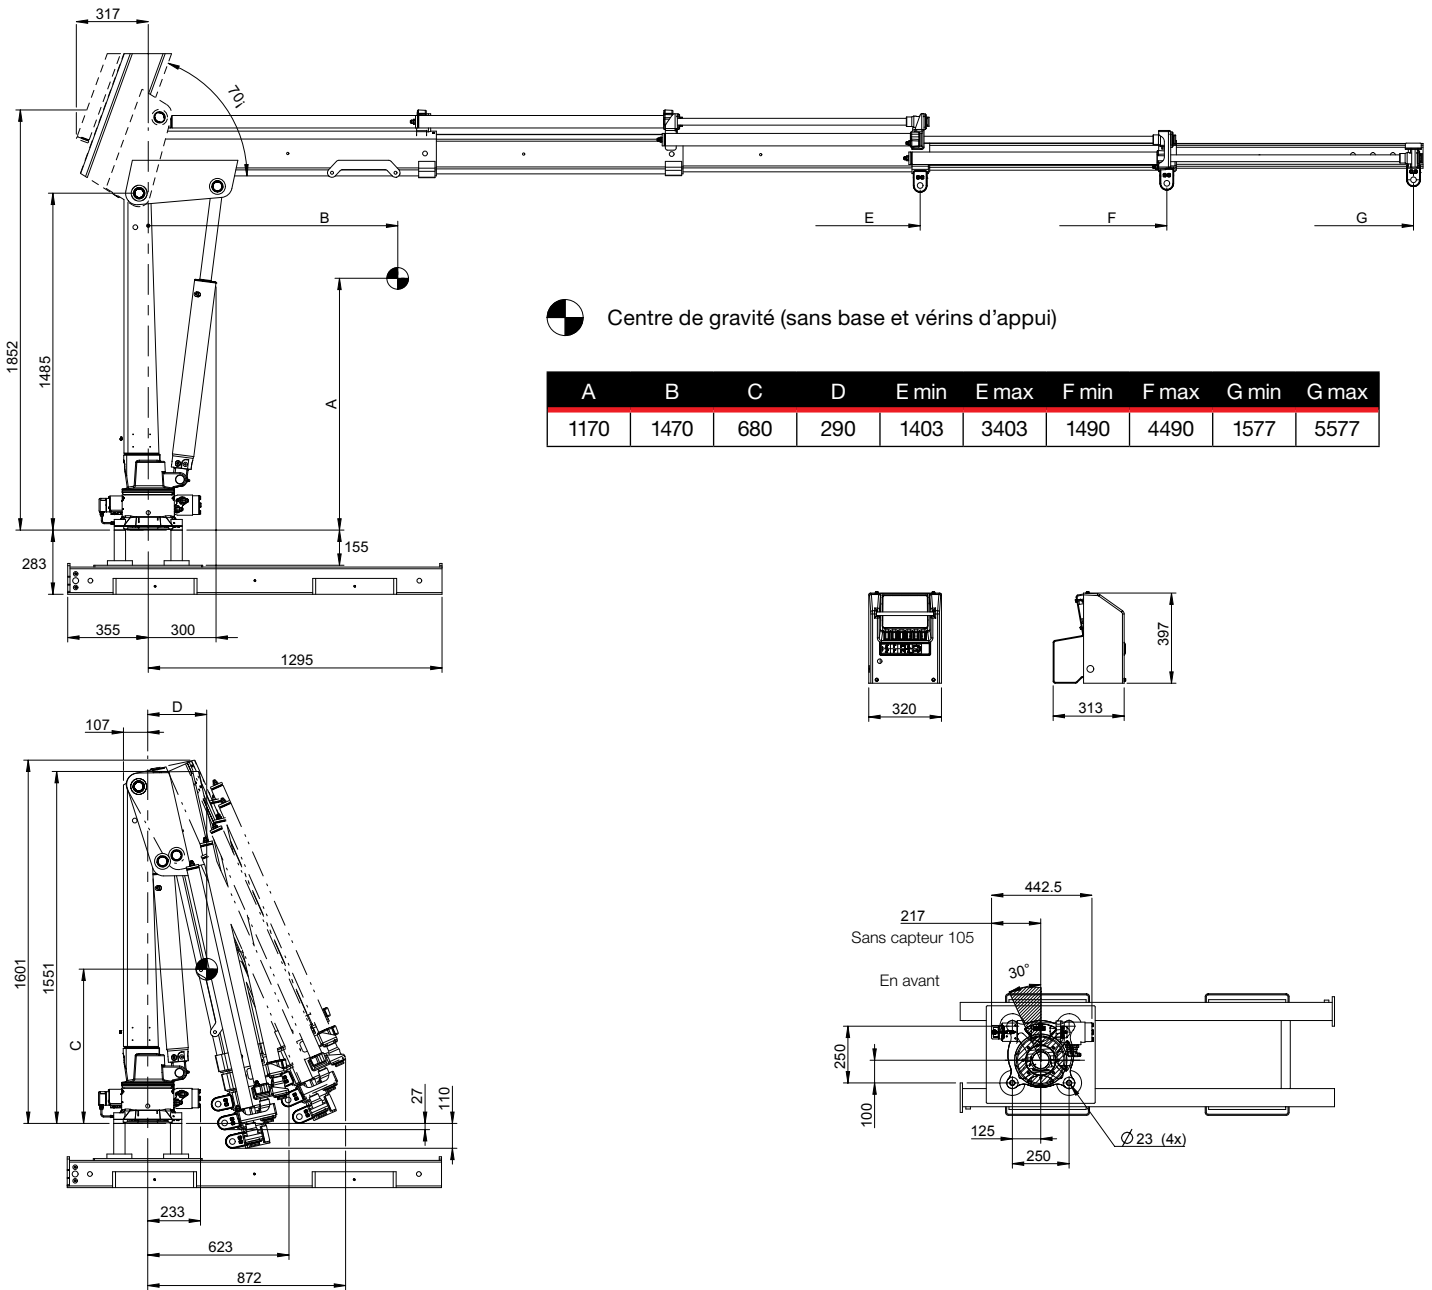

HIAB T-HIDUO 029

HIAB T-HIDUO 029 CARACTÉRISTIQUES DE BASE

Caractéristiques techniques	HIDUO CE/CEN 029-2	HIDUO CE/CEN 029-3	HIDUO CE/CEN 029-4
Capacité de levage maxi (kNm)	27.2	27.1	26.1
Capacité de levage (tm)	2.8	2.8	2.7
Portée / capacité de levage. extension hydraulique (m/kg)	1.5/1860 2.4/1140 3.4/800	1.5/1840 2.4/1120 3.4/780 4.4/600	1.6/1660 2.5/1020 3.5/720 4.5/540 5.5/440
Portée / capacité de levage. extension manuelle (m/kg)	4.4/600 5.5/450	5.5/440	
Portée. extensions hydrauliques (m)	1.9	2.9	3.9
Extensions du bras hydraulique (m)	3.4	4.4	5.5
Portée. extensions manuelles (m)	2.1	1.1	
Hauteur de levage au-dessus du niveau d'installation (m)	4.7	5.7	6.7
Hauteur de levage manuel au-dessus du niveau d'installation extension manuelle incluse (m)	6.7	6.7	
Débit d'huile conseillé (l/min)	10	10	10
Puissance requise au débit d'huile rec. (kW)	3	3	3
Pression de service maximale (MPa)	17.5	17.5	17.5
Capacité du réservoir PTO (l)	18	18	18
Angle de rotation (°)	322	322	322
Pente maximale à pleine capacité (°)	5	5	5
Couple de rotation. brut (kNm)	3	3	3
Vitesse de rotation (°/s)	14	14	14
Hauteur en position repliée (mm)	1551	1551	1551
Largeur en position repliée montage statique (mm)	798	798	798
Largeur en position repliée poutre montée sur le camion/ avec poutre de stabilisation et inclinaison (mm)	1826/1926	1826/1926	1826/1926
Espace de montage requis montage statique (mm)	300	300	300
Espace de montage requis montage sur camion (mm)	536	536	536
Poids. montage statique (kg)	275	313	351
Poids. bâti de montage plus 2 vérins d'appui hydr. courts (kg)	121	121	121

Plaque de capacité HIAB T-HIDUO 029-2

Diagramme de charge HIAB T-HIDUO 029-2

HIAB T-HIDUO 029-3

Plaque de capacité HIAB T-HIDUO 029-3

Diagramme de charge HIAB T-HIDUO 029-3

HIAB T-HIDUO 029-4

Plaque de capacité HIAB T-HIDUO 029-4