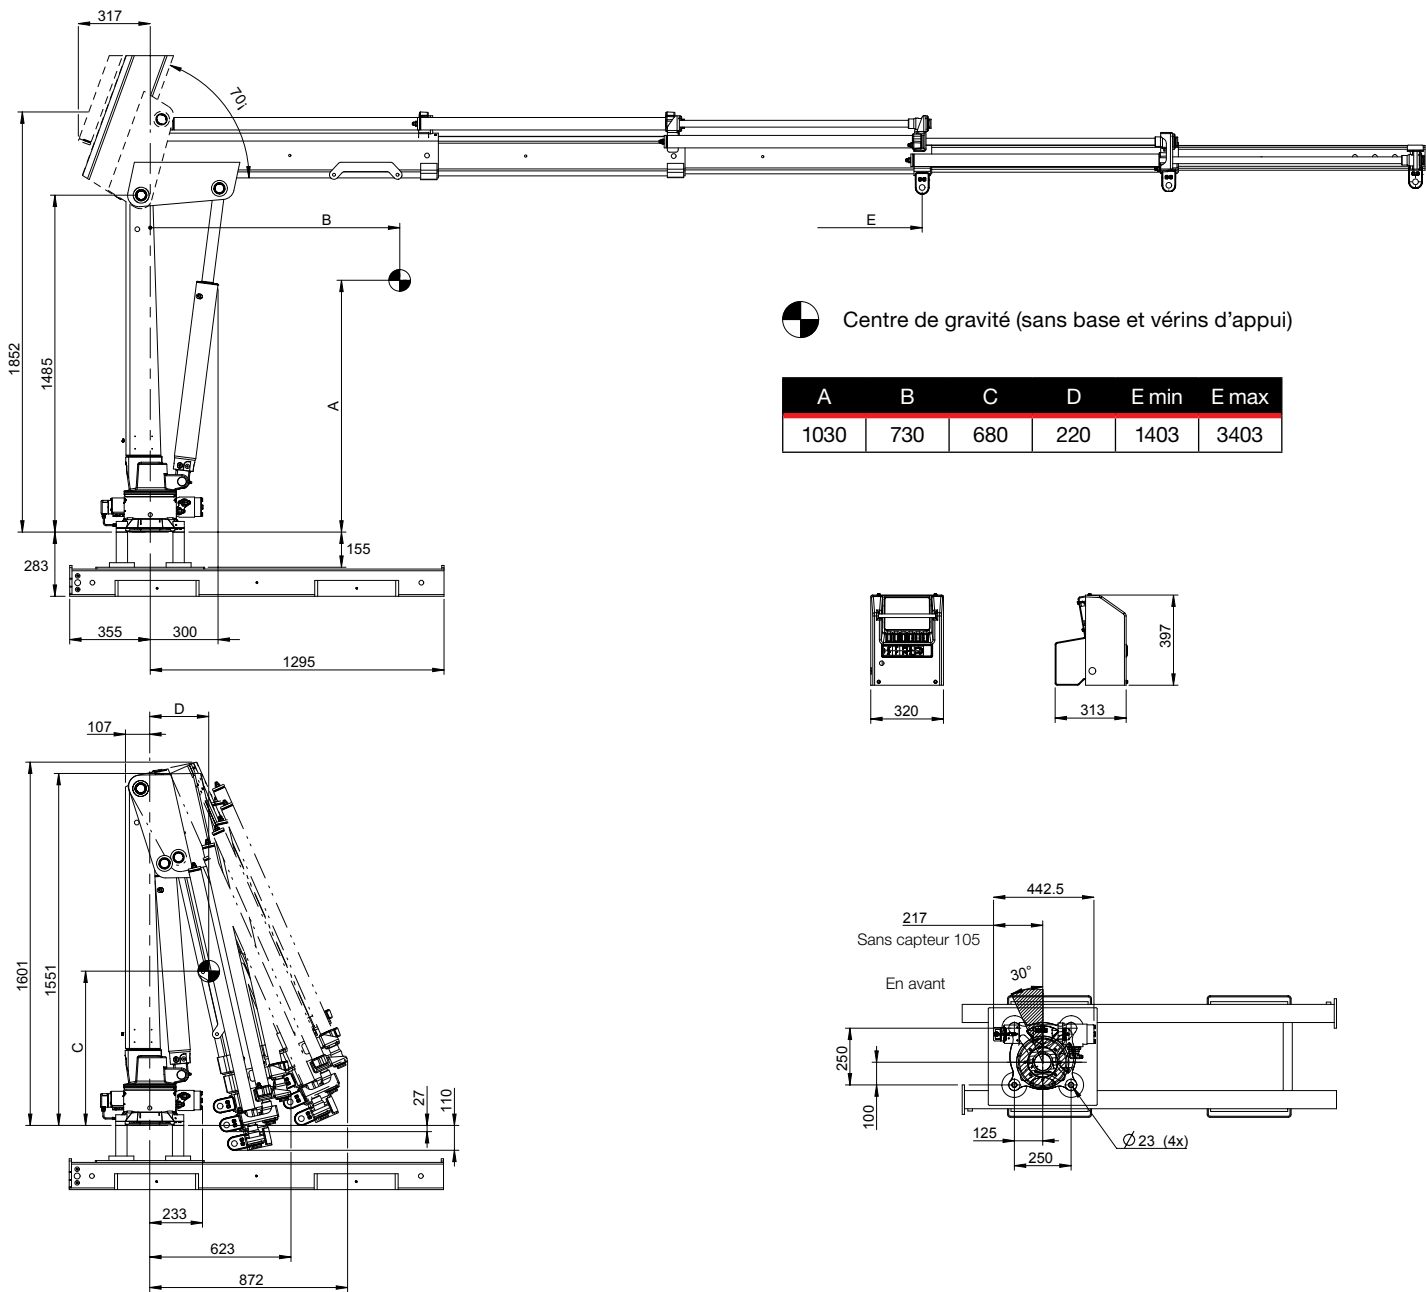

HIAB T-HIDUO 029

HIAB T-HIDUO 029 CARACTÉRISTIQUES DE BASE

Caractéristiques techniques	HIDUO CE/CEN 029-2	HIDUO CE/CEN 029-3	HIDUO CE/CEN 029-4
Capacité de levage maxi (kNm)	27.2	27.1	26.1
Capacité de levage (tm)	2.8	2.8	2.7
Portée / capacité de levage. extension hydraulique (m/kg)	1.5/1860 2.4/1140 3.4/800	1.5/1840 2.4/1120 3.4/780 4.4/600	1.6/1660 2.5/1020 3.5/720 4.5/540 5.5/440
Portée / capacité de levage. extension manuelle (m/kg)	4.4/600 5.5/450	5.5/440	
Portée. extensions hydrauliques (m)	1.9	2.9	3.9
Extensions du bras hydraulique (m)	3.4	4.4	5.5
Portée. extensions manuelles (m)	2.1	1.1	
Hauteur de levage au-dessus du niveau d'installation (m)	4.7	5.7	6.7
Hauteur de levage manuel au-dessus du niveau d'installation extension manuelle incluse (m)	6.7	6.7	
Débit d'huile conseillé (l/min)	10	10	10
Puissance requise au débit d'huile rec. (kW)	3	3	3
Pression de service maximale (MPa)	17.5	17.5	17.5
Capacité du réservoir PTO (l)	18	18	18
Angle de rotation (°)	322	322	322
Pente maximale à pleine capacité (°)	5	5	5
Couple de rotation. brut (kNm)	3	3	3
Vitesse de rotation (°/s)	14	14	14
Hauteur en position repliée (mm)	1551	1551	1551
Largeur en position repliée montage statique (mm)	798	798	798
Largeur en position repliée poutre montée sur le camion/ avec poutre de stabilisation et inclinaison (mm)	1826/1926	1826/1926	1826/1926
Espace de montage requis montage statique (mm)	300	300	300
Espace de montage requis montage sur camion (mm)	536	536	536
Poids. montage statique (kg)	275	313	351
Poids. bâti de montage plus 2 vérins d'appui hydr. courts (kg)	121	121	121

Contactez votre revendeur local afin d'obtenir de plus amples informations sur les diverses options que nous pouvons vous proposer.

HIAB T-HIDUO 029-2

Centre de gravité (sans base et vérins d'appui)

A	B	C	D	E min	E max
1030	730	680	220	1403	3403