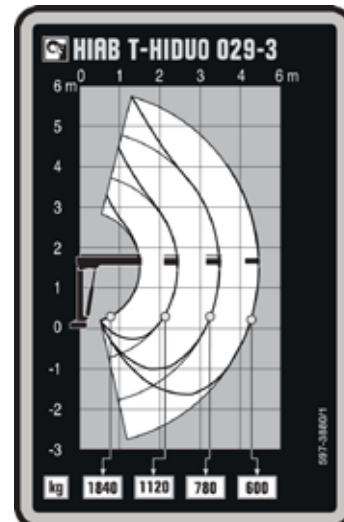

Contactez votre revendeur local afin d'obtenir de plus amples informations sur les diverses options que nous pouvons vous proposer.

HIAB T-HIDUO 029-2

Centre de gravité (sans base et vérins d'appui)

A	B	C	D	E min	E max
1030	730	680	220	1403	3403

Plaque de capacité HIAB T-HIDUO 029-2

Diagramme de charge HIAB T-HIDUO 029-2

HIAB T-HIDUO 029-3

Plaque de capacité HIAB T-HIDUO 029-3

Diagramme de charge HIAB T-HIDUO 029-3

HIAB T-HIDUO 029-4

Plaque de capacité HIAB T-HIDUO 029-4

Diagramme de charge HIAB T-HIDUO 029-4

HIAB T-HIDUO 029

Base	H
Fixe	1826
Fixe avec dispositif inclinable	1886
Extension	1866
Extension avec dispositif inclinable	1926

Positions de parking de vérin d'appui inclinable