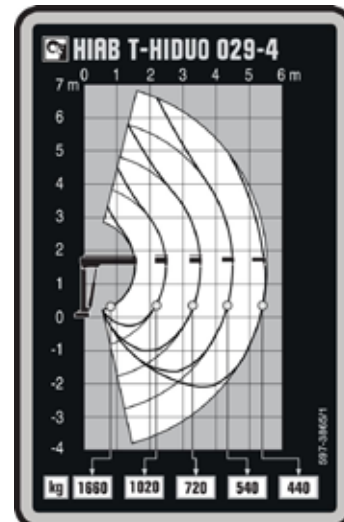

Contactez votre revendeur local afin d'obtenir de plus amples informations sur les diverses options que nous pouvons vous proposer.

HIAB T-HIDUO 029-2

Centre de gravité (sans base et vérins d'appui)

A	B	C	D	E min	E max
1030	730	680	220	1403	3403

Plaque de capacité HIAB T-HIDUO 029-2

Diagramme de charge HIAB T-HIDUO 029-2

HIAB T-HIDUO 029-3

Plaque de capacité HIAB T-HIDUO 029-3

Diagramme de charge HIAB T-HIDUO 029-3

HIAB T-HIDUO 029-4

Plaque de capacité HIAB T-HIDUO 029-4

Diagramme de charge HIAB T-HIDUO 029-4

HIAB T-HIDUO 029

Base	H
Fixe	1826
Fixe avec dispositif inclinable	1886
Extension	1866
Extension avec dispositif inclinable	1926

Positions de parking de vérin d'appui inclinable